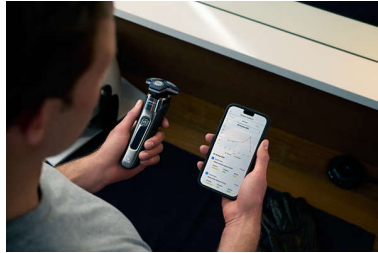

Sensor control de movimiento

La tecnología de detección del movimiento realiza un seguimiento de tu afeitado y te guía para que consigas una técnica más eficaz. Después de tan solo tres afeitados, la mayoría de los hombres logró una mejor técnica de afeitado con menos pasadas***.

Personalización a través de la aplicación

Perfecciona tu afeitado al emparejar la afeitadora con la aplicación GroomTribe de Philips. Afeitado tras afeitado, realiza un seguimiento del progreso de tu piel, personaliza el afeitado y domina la técnica para conseguir un afeitado tan apurado como agradable a la piel.